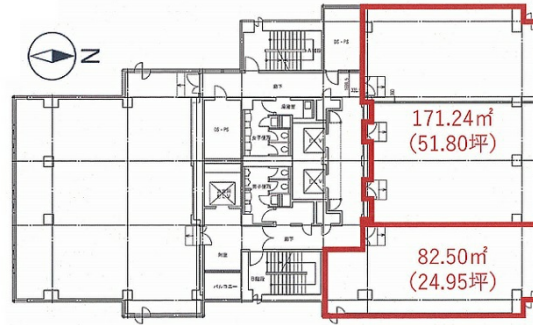

JPR千葉ビル 12階13.79坪

千葉県千葉市中央区新町1-17

物件MAP

賃貸条件	
坪数	13.79坪
階数	12階（申込有）
入居可能日	
ビル情報	
所在地	千葉県千葉市中央区新町1-17
最寄り駅	京成千葉線 京成千葉駅 徒歩4分 千葉都市モノレール1号線 千葉駅 徒歩4分 JR中央・総武線 千葉駅 徒歩6分
エリア	千葉駅エリア
竣工	1991年1月
耐震	新耐震基準
階数	地上13階 地下1階
用途	事務所
構造	SRC造
設備情報	
エレベーター	3基
空調	
OAフロア	OAフロア
基準階天井高	2,560mm
光ファイバー	有り
トイレ	男女別・室外
セキュリティ	有り
駐車場	有り