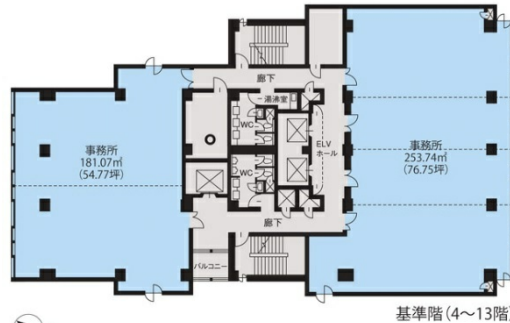

JPR千葉ビル 12階54.77坪

千葉県千葉市中央区新町1-17

物件MAP

賃貸条件	
坪数	54.77坪
階数	12階
入居可能日	即日
ビル情報	
所在地	千葉県千葉市中央区新町1-17
最寄り駅	京成千葉線 京成千葉駅 徒歩4分 千葉都市モノレール1号線 千葉駅 徒歩4分 JR中央・総武線 千葉駅 徒歩6分
エリア	千葉駅エリア
竣工	1991年1月
耐震	新耐震基準
階数	地上13階 地下1階
用途	事務所
構造	SRC造
設備情報	
エレベーター	3基
空調	
OAフロア	OAフロア
基準階天井高	2,560mm
光ファイバー	有り
トイレ	男女別・室外
セキュリティ	有り
駐車場	有り