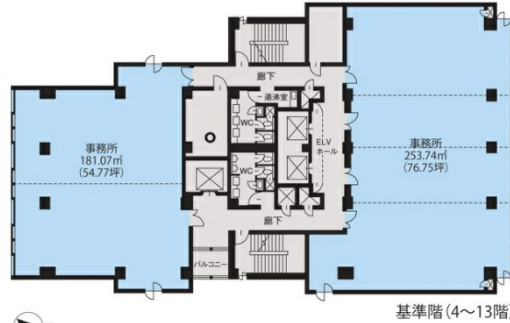

JPR千葉ビル 12階54.77坪

千葉県千葉市中央区新町1-17

物件MAP

賃貸条件	
坪数	54.77坪
階数	12階
入居可能日	即日
ビル情報	
所在地	千葉県千葉市中央区新町1-17
最寄り駅	京成千葉線 京成千葉駅 徒歩4分 千葉都市モノレール1号線 千葉駅 徒歩4分 JR中央・総武線 千葉駅 徒歩6分
エリア	千葉駅エリア
竣工	1991年1月
耐震	新耐震基準
階数	地上13階 地下1階
用途	事務所
構造	SRC造
設備情報	
エレベーター	3基
空調	
OAフロア	OAフロア
基準階天井高	2,560mm
光ファイバー	有り
トイレ	男女別・室外
セキュリティ	有り
駐車場	有り