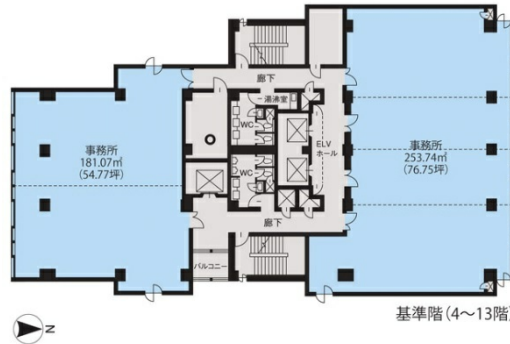

JPR千葉ビル 10階22.89坪

千葉県千葉市中央区新町1-17

物件MAP

賃貸条件	
坪数	22.89坪
階数	10階
入居可能日	
ビル情報	
所在地	千葉県千葉市中央区新町1-17
最寄り駅	京成千葉線 京成千葉駅 徒歩4分 千葉都市モノレール1号線 千葉駅 徒歩4分 JR中央・総武線 千葉駅 徒歩6分
エリア	千葉駅エリア
竣工	1991年1月
耐震	新耐震基準
階数	地上13階 地下1階
用途	事務所
構造	SRC造
設備情報	
エレベーター	3基
空調	
OAフロア	OAフロア
基準階天井高	2,560mm
光ファイバー	有り
トイレ	男女別・室外
セキュリティ	有り
駐車場	有り