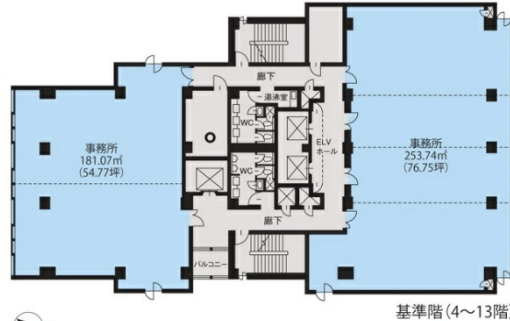

# JPR千葉ビル 10階22.89坪

千葉県千葉市中央区新町1-17

## 物件MAP

賃貸条件	
坪数	22.89坪
階数	10階
入居可能日	
ビル情報	
所在地	千葉県千葉市中央区新町1-17
最寄り駅	京成千葉線 京成千葉駅 徒歩4分 千葉都市モノレール1号線 千葉駅 徒歩4分 JR中央・総武線 千葉駅 徒歩6分
エリア	千葉駅エリア
竣工	1991年1月
耐震	新耐震基準
階数	地上13階 地下1階
用途	事務所
構造	SRC造
設備情報	
エレベーター	3基
空調	
OAフロア	OAフロア
基準階天井高	2,560mm
光ファイバー	有り
トイレ	男女別・室外
セキュリティ	有り
駐車場	有り