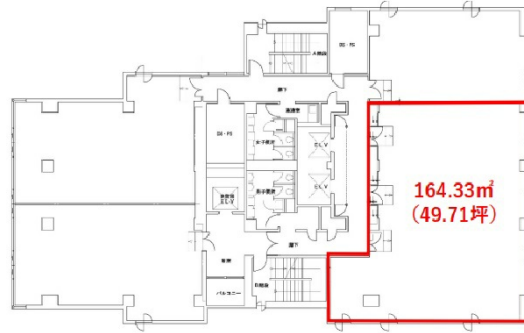

JPR千葉ビル 3階27.22坪

千葉県千葉市中央区新町1-17

物件MAP

賃貸条件	
坪数	27.22坪
階数	3階
入居可能日	
ビル情報	
所在地	千葉県千葉市中央区新町1-17
最寄り駅	京成千葉線 京成千葉駅 徒歩4分 千葉都市モノレール1号線 千葉駅 徒歩4分 JR中央・総武線 千葉駅 徒歩6分
エリア	千葉駅エリア
竣工	1991年1月
耐震	新耐震基準
階数	地上13階 地下1階
用途	事務所
構造	SRC造
設備情報	
エレベーター	3基
空調	
OAフロア	OAフロア
基準階天井高	2,560mm
光ファイバー	有り
トイレ	男女別・室外
セキュリティ	有り
駐車場	有り