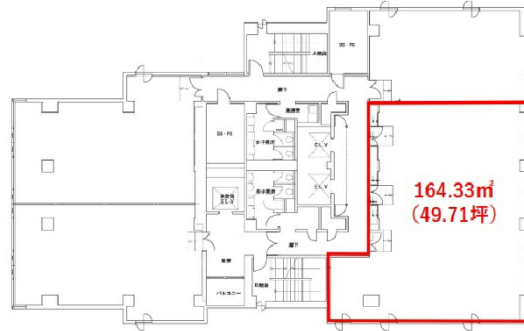

JPR千葉ビル 3階27.22坪

千葉県千葉市中央区新町1-17

物件MAP

賃貸条件	
坪数	27.22坪
階数	3階
入居可能日	
ビル情報	
所在地	千葉県千葉市中央区新町1-17
最寄り駅	京成千葉線 京成千葉駅 徒歩4分 千葉都市モノレール1号線 千葉駅 徒歩4分 JR中央・総武線 千葉駅 徒歩6分
エリア	千葉駅エリア
竣工	1991年1月
耐震	新耐震基準
階数	地上13階 地下1階
用途	事務所
構造	SRC造
設備情報	
エレベーター	3基
空調	
OAフロア	OAフロア
基準階天井高	2,560mm
光ファイバー	有り
トイレ	男女別・室外
セキュリティ	有り
駐車場	有り