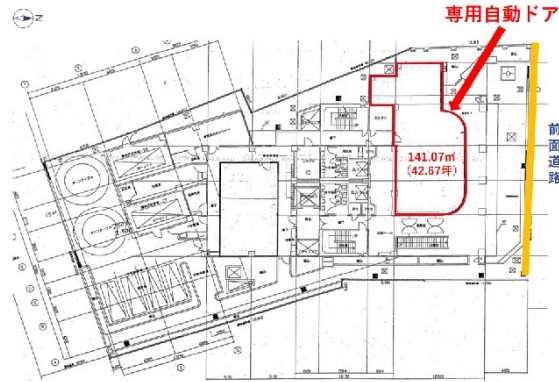

JPR千葉ビル 1階42.67坪

千葉県千葉市中央区新町1-17

物件MAP

賃貸条件	
月額賃料	相談
坪数	42.67坪
坪単価	相談
共益費	賃料に含む
礼金	無し
敷金（保証金）	12ヶ月
階数	1階（居抜き可）
入居可能日	相談

ビル情報	
所在地	千葉県千葉市中央区新町1-17
最寄り駅	京成千葉線 京成千葉駅 徒歩4分 千葉都市モノレール1号線 千葉駅 徒歩4分 JR中央・総武線 千葉駅 徒歩6分
エリア	千葉駅エリア
竣工	1991年1月
耐震	新耐震基準
階数	地上13階 地下1階
用途	事務所/店舗
構造	SRC造

設備情報	
エレベーター	3基
空調	
OAフロア	OAフロア
基準階天井高	2,560mm
光ファイバー	有り
トイレ	男女別・室外
セキュリティ	有り
駐車場	有り