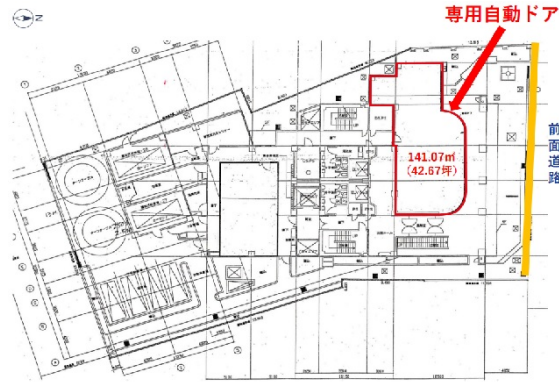

# JPR千葉ビル 1階42.67坪

千葉県千葉市中央区新町1-17

## 物件MAP

賃貸条件	
月額賃料	相談
坪数	42.67坪
坪単価	相談
共益費	賃料に含む
礼金	無し
敷金（保証金）	12ヶ月
階数	1階（居抜き可）
入居可能日	相談

ビル情報	
所在地	千葉県千葉市中央区新町1-17
最寄り駅	京成千葉線 京成千葉駅 徒歩4分 千葉都市モノレール1号線 千葉駅 徒歩4分 JR中央・総武線 千葉駅 徒歩6分
エリア	千葉駅エリア
竣工	1991年1月
耐震	新耐震基準
階数	地上13階 地下1階
用途	事務所/店舗
構造	SRC造

設備情報	
エレベーター	3基
空調	
OAフロア	OAフロア
基準階天井高	2,560mm
光ファイバー	有り
トイレ	男女別・室外
セキュリティ	有り
駐車場	有り

事務所移転の簡単検索サイト

Quick Service

クイックサービス

JPR千葉ビル 1階42.67坪 千葉県千葉市中央区新町1-17

千葉駅エリア（ビルID：0017175）の賃貸オフィス

貸事務所・レンタルオフィス・オフィス移転ならQuickService