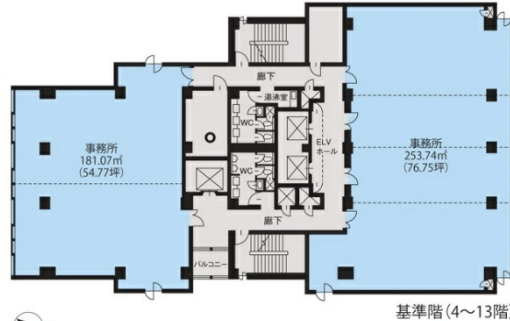

# JPR千葉ビル 1階65.45坪

千葉県千葉市中央区新町1-17

## 物件MAP

賃貸条件	
坪数	65.45坪
階数	1階
入居可能日	即日
ビル情報	
所在地	千葉県千葉市中央区新町1-17
最寄り駅	京成千葉線 京成千葉駅 徒歩4分 千葉都市モノレール1号線 千葉駅 徒歩4分 JR中央・総武線 千葉駅 徒歩6分
エリア	千葉駅エリア
竣工	1991年1月
耐震	新耐震基準
階数	地上13階 地下1階
用途	事務所
構造	SRC造
設備情報	
エレベーター	3基
空調	
OAフロア	OAフロア
基準階天井高	2,560mm
光ファイバー	有り
トイレ	男女別・室外
セキュリティ	有り
駐車場	有り