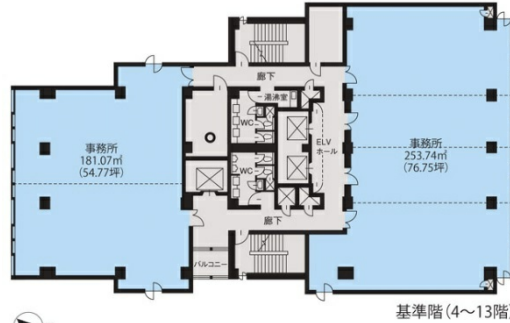

JPR千葉ビル 1階65.45坪

千葉県千葉市中央区新町1-17

物件MAP

賃貸条件	
坪数	65.45坪
階数	1階
入居可能日	即日
ビル情報	
所在地	千葉県千葉市中央区新町1-17
最寄り駅	京成千葉線 京成千葉駅 徒歩4分 千葉都市モノレール1号線 千葉駅 徒歩4分 JR中央・総武線 千葉駅 徒歩6分
エリア	千葉駅エリア
竣工	1991年1月
耐震	新耐震基準
階数	地上13階 地下1階
用途	事務所
構造	SRC造
設備情報	
エレベーター	3基
空調	
OAフロア	OAフロア
基準階天井高	2,560mm
光ファイバー	有り
トイレ	男女別・室外
セキュリティ	有り
駐車場	有り