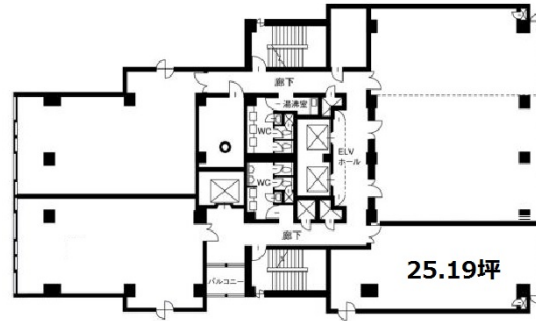

JPR千葉ビル 8階14.87坪

千葉県千葉市中央区新町1-17

物件MAP

賃貸条件	
坪数	14.87坪
階数	8階
入居可能日	即日
ビル情報	
所在地	千葉県千葉市中央区新町1-17
最寄り駅	京成千葉線 京成千葉駅 徒歩4分 千葉都市モノレール1号線 千葉駅 徒歩4分 JR中央・総武線 千葉駅 徒歩6分
エリア	千葉駅エリア
竣工	1991年1月
耐震	新耐震基準
階数	地上13階 地下1階
用途	事務所
構造	SRC造
設備情報	
エレベーター	3基
空調	
OAフロア	OAフロア
基準階天井高	2,560mm
光ファイバー	有り
トイレ	男女別・室外
セキュリティ	有り
駐車場	有り