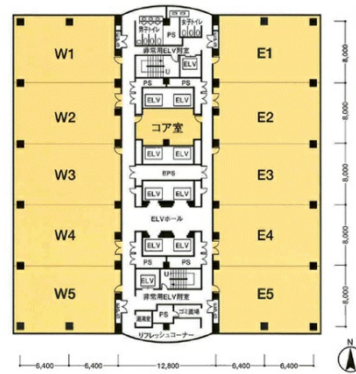

センシティタワー 1階317.79坪

千葉県千葉市中央区新町1000

物件MAP

賃貸条件	
月額賃料	相談
坪数	317.79坪
坪単価	相談
共益費	1,271,160円
礼金	無し
敷金（保証金）	相談
階数	1階（1F+2F）
入居可能日	相談

ビル情報	
所在地	千葉県千葉市中央区新町1000
最寄り駅	JR中央・総武線 千葉駅 徒歩2分 JR総武本線 千葉駅 徒歩2分 京成千葉線 京成千葉駅 徒歩2分 千葉都市モノレール1号線 千葉駅 徒歩2分
エリア	千葉駅エリア
竣工	1993年4月
耐震	新耐震基準
階数	地上23階 地下2階
用途	事務所/店舗
構造	S造、一部SRC造

設備情報	
エレベーター	12基
空調	セントラル空調
OAフロア	OAフロア
基準階天井高	2,700mm
光ファイバー	有り
トイレ	男女別・室外
セキュリティ	有り
駐車場	有り