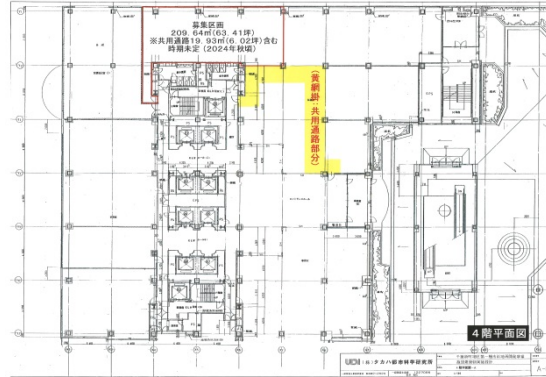

センシティタワー 4階63.41坪

千葉県千葉市中央区新町1000

物件MAP

賃貸条件	
月額賃料	相談
坪数	63.41坪
坪単価	相談
共益費	253,640円
礼金	無し
敷金(保証金)	相談
階数	4階
入居可能日	相談

ビル情報	
所在地	千葉県千葉市中央区新町1000
最寄り駅	JR中央・総武線 千葉駅 徒歩2分 JR総武本線 千葉駅 徒歩2分 京成千葉線 京成千葉駅 徒歩2分 千葉都市モノレール1号線 千葉駅 徒歩2分
エリア	千葉駅エリア
竣工	1993年4月
耐震	新耐震基準
階数	地上23階 地下2階
用途	事務所/店舗
構造	S造、一部SRC造

設備情報	
エレベーター	12基
空調	セントラル空調
OAフロア	OAフロア
基準階天井高	2,700mm
光ファイバー	有り
トイレ	男女別・室外
セキュリティ	有り
駐車場	有り