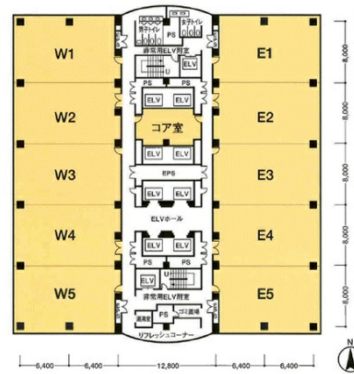

センシティタワー 7階34.38坪

千葉県千葉市中央区新町1000

物件MAP

賃貸条件	
坪数	34.38坪
階数	7階
入居可能日	
ビル情報	
所在地	千葉県千葉市中央区新町1000
最寄り駅	JR中央・総武線 千葉駅 徒歩2分 JR総武本線 千葉駅 徒歩2分 京成千葉線 京成千葉駅 徒歩2分 千葉都市モノレール1号線 千葉駅 徒歩2分
エリア	千葉駅エリア
竣工	1993年4月
耐震	新耐震基準
階数	地上23階 地下2階
用途	事務所
構造	S造、一部SRC造
設備情報	
エレベーター	12基
空調	セントラル空調
OAフロア	OAフロア
基準階天井高	2,700mm
光ファイバー	有り
トイレ	男女別・室外
セキュリティ	有り
駐車場	有り