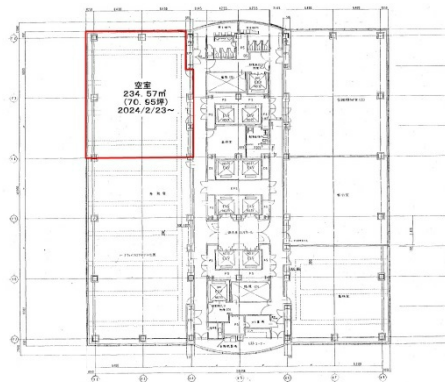

# センシティタワー 13階70.95坪

千葉県千葉市中央区新町1000

## 物件MAP

賃貸条件	
月額賃料	相談
坪数	70.95坪
坪単価	相談
共益費	283,800円
礼金	無し
敷金（保証金）	相談
階数	13階
入居可能日	即日

ビル情報	
所在地	千葉県千葉市中央区新町1000
最寄り駅	JR中央・総武線 千葉駅 徒歩2分 JR総武本線 千葉駅 徒歩2分 京成千葉線 京成千葉駅 徒歩2分 千葉都市モノレール1号線 千葉駅 徒歩2分
エリア	千葉駅エリア
竣工	1993年4月
耐震	新耐震基準
階数	地上23階 地下2階
用途	事務所
構造	S造、一部SRC造

設備情報	
エレベーター	12基
空調	セントラル空調
OAフロア	OAフロア
基準階天井高	2,700mm
光ファイバー	有り
トイレ	男女別・室外
セキュリティ	有り
駐車場	有り