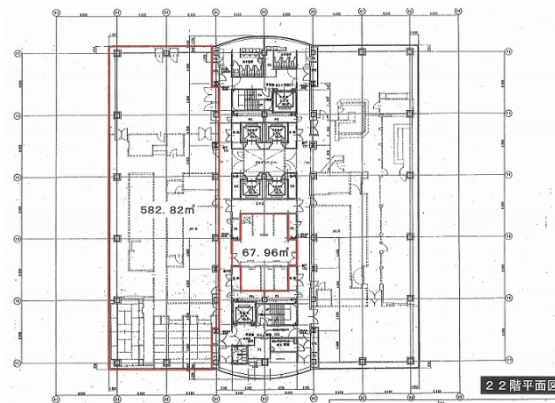

センシティタワー 22階196.86坪

千葉県千葉市中央区新町1000

物件MAP

賃貸条件	
坪数	196.86坪
階数	22階
入居可能日	
ビル情報	
所在地	千葉県千葉市中央区新町1000
最寄り駅	JR中央・総武線 千葉駅 徒歩2分 JR総武本線 千葉駅 徒歩2分 京成千葉線 京成千葉駅 徒歩2分 千葉都市モノレール1号線 千葉駅 徒歩2分
エリア	千葉駅エリア
竣工	1993年4月
耐震	新耐震基準
階数	地上23階 地下2階
用途	店舗
構造	S造、一部SRC造
設備情報	
エレベーター	12基
空調	セントラル空調
OAフロア	OAフロア
基準階天井高	2,700mm
光ファイバー	有り
トイレ	男女別・室外
セキュリティ	有り
駐車場	有り