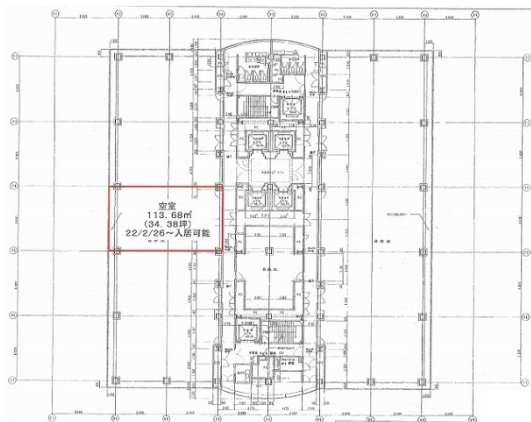

センシティタワー 19階34.39坪

千葉県千葉市中央区新町1000

物件MAP

賃貸条件	
月額賃料	相談
坪数	34.39坪
坪単価	相談
共益費	相談
礼金	無し
敷金（保証金）	相談
階数	19階（W3）
入居可能日	2025年9月

ビル情報	
所在地	千葉県千葉市中央区新町1000
最寄り駅	JR中央・総武線 千葉駅 徒歩2分 JR総武本線 千葉駅 徒歩2分 京成千葉線 京成千葉駅 徒歩2分 千葉都市モノレール1号線 千葉駅 徒歩2分
エリア	千葉駅エリア
竣工	1993年4月
耐震	新耐震基準
階数	地上23階 地下2階
用途	事務所
構造	S造、一部SRC造

設備情報	
エレベーター	12基
空調	セントラル空調
OAフロア	OAフロア
基準階天井高	2,700mm
光ファイバー	有り
トイレ	男女別・室外
セキュリティ	有り
駐車場	有り