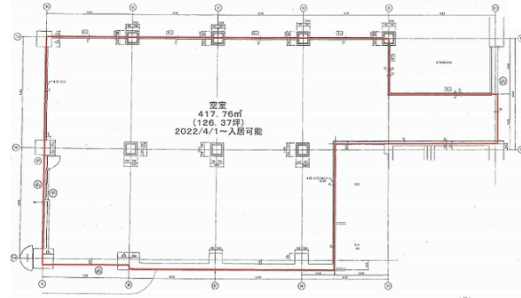

# センシティタワー 1階126.37坪

千葉県千葉市中央区新町1000

## 物件MAP

賃貸条件	
月額賃料	相談
坪数	126.37坪
坪単価	相談
共益費	505,480円
礼金	無し
敷金（保証金）	相談
階数	1階
入居可能日	即日

ビル情報	
所在地	千葉県千葉市中央区新町1000
最寄り駅	JR中央・総武線 千葉駅 徒歩2分 JR総武本線 千葉駅 徒歩2分 京成千葉線 京成千葉駅 徒歩2分 千葉都市モノレール1号線 千葉駅 徒歩2分
エリア	千葉駅エリア
竣工	1993年4月
耐震	新耐震基準
階数	地上23階 地下2階
用途	事務所/店舗
構造	S造、一部SRC造

設備情報	
エレベーター	12基
空調	セントラル空調
OAフロア	OAフロア
基準階天井高	2,700mm
光ファイバー	有り
トイレ	男女別・室外
セキュリティ	有り
駐車場	有り