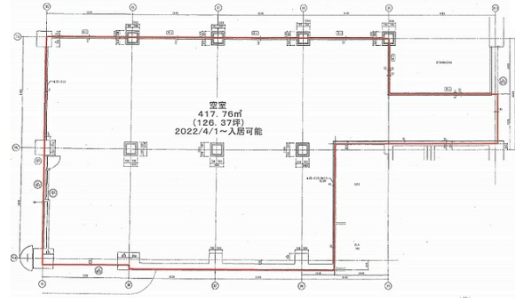

センシティタワー 1階126.37坪

千葉県千葉市中央区新町1000

物件MAP

賃貸条件	
月額賃料	相談
坪数	126.37坪
坪単価	相談
共益費	505,480円
礼金	無し
敷金（保証金）	相談
階数	1階
入居可能日	即日

ビル情報	
所在地	千葉県千葉市中央区新町1000
最寄り駅	JR中央・総武線 千葉駅 徒歩2分 JR総武本線 千葉駅 徒歩2分 京成千葉線 京成千葉駅 徒歩2分 千葉都市モノレール1号線 千葉駅 徒歩2分
エリア	千葉駅エリア
竣工	1993年4月
耐震	新耐震基準
階数	地上23階 地下2階
用途	事務所/店舗
構造	S造、一部SRC造

設備情報	
エレベーター	12基
空調	セントラル空調
OAフロア	OAフロア
基準階天井高	2,700mm
光ファイバー	有り
トイレ	男女別・室外
セキュリティ	有り
駐車場	有り

センシティタワー 1階126.37坪 千葉県千葉市中央区新町1000

千葉駅エリア（ビルID：0017174）の賃貸オフィス

貸事務所・レンタルオフィス・オフィス移転ならQuickService

物件詳細はこちらから

 0120-55-2620