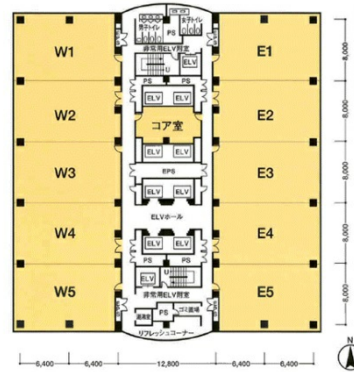

# センシティタワー 15階70.95坪

千葉県千葉市中央区新町1000

## 物件MAP

賃貸条件	
月額賃料	相談
坪数	70.95坪
坪単価	相談
共益費	283,800円
礼金	無し
敷金（保証金）	相談
階数	15階
入居可能日	2024年9月

ビル情報	
所在地	千葉県千葉市中央区新町1000
最寄り駅	JR中央・総武線 千葉駅 徒歩2分 JR総武本線 千葉駅 徒歩2分 京成千葉線 京成千葉駅 徒歩2分 千葉都市モノレール1号線 千葉駅 徒歩2分
エリア	千葉駅エリア
竣工	1993年4月
耐震	新耐震基準
階数	地上23階 地下2階
用途	事務所
構造	S造、一部SRC造