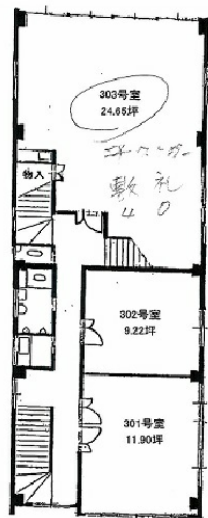

小川第1ビル 4階9.27坪

千葉県千葉市中央区新千葉2-1-5

物件MAP

| 賃貸条件 | |
|--------|-------------------|
| 坪数 | 9.27坪 |
| 階数 | 4階 (402) |
| 入居可能日 | |
| ビル情報 | |
| 所在地 | 千葉県千葉市中央区新千葉2-1-5 |
| 最寄り駅 | JR総武本線 千葉駅 徒歩1分 |
| エリア | その他千葉 |
| 竣工 | 1969年9月 |
| 耐震 | 旧耐震基準 |
| 階数 | 地上4階 |
| 用途 | 事務所 |
| 構造 | RC造 |
| 設備情報 | |
| エレベーター | |
| 空調 | 個別空調 |
| OAフロア | その他 |
| 基準階天井高 | |
| 光ファイバー | 無し |
| トイレ | 男女別・室外 |
| セキュリティ | 無し |
| 駐車場 | 無し |