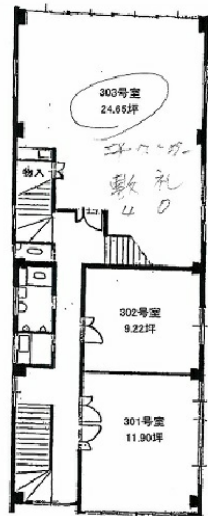

小川第1ビル 4階9.27坪

千葉県千葉市中央区新千葉2-1-5

物件MAP

賃貸条件	
坪数	9.27坪
階数	4階 (402)
入居可能日	
ビル情報	
所在地	千葉県千葉市中央区新千葉2-1-5
最寄り駅	JR総武本線 千葉駅 徒歩1分
エリア	その他千葉
竣工	1969年9月
耐震	旧耐震基準
階数	地上4階
用途	事務所
構造	RC造
設備情報	
エレベーター	
空調	個別空調
OAフロア	その他
基準階天井高	
光ファイバー	無し
トイレ	男女別・室外
セキュリティ	無し
駐車場	無し

事務所移転の簡単検索サイト 小川第1ビル 4階9.27坪 千葉県千葉市中央区新千葉2-1-5

その他千葉 (ビルID: 0017170) の賃貸オフィス

貸事務所・レンタルオフィス・オフィス移転ならQuickService

物件詳細はこちらから

 0120-55-2620

【受付時間】平日9:30~18:30