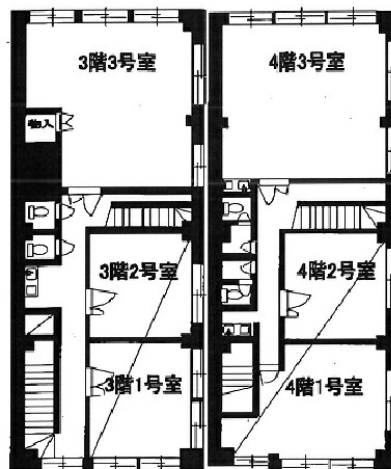

小川第1ビル 4階24坪

千葉県千葉市中央区新千葉2-1-5

物件MAP

賃貸条件	
坪数	24坪
階数	4階 (403)
入居可能日	
ビル情報	
所在地	千葉県千葉市中央区新千葉2-1-5
最寄り駅	JR総武本線 千葉駅 徒歩1分
エリア	その他千葉
竣工	1969年9月
耐震	旧耐震基準
階数	地上4階
用途	事務所
構造	RC造
設備情報	
エレベーター	
空調	個別空調
OAフロア	その他
基準階天井高	
光ファイバー	無し
トイレ	男女別・室外
セキュリティ	無し
駐車場	無し