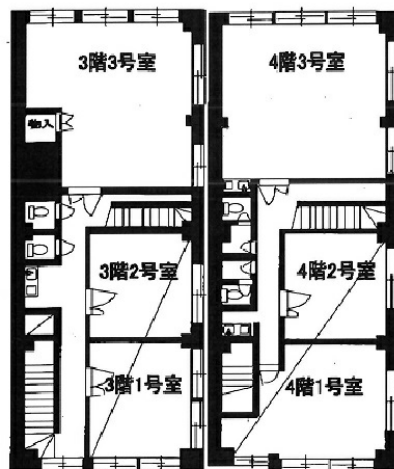

小川第1ビル 4階24坪

千葉県千葉市中央区新千葉2-1-5

物件MAP

賃貸条件	
坪数	24坪
階数	4階 (403)
入居可能日	
ビル情報	
所在地	千葉県千葉市中央区新千葉2-1-5
最寄り駅	JR総武本線 千葉駅 徒歩1分
エリア	その他千葉
竣工	1969年9月
耐震	旧耐震基準
階数	地上4階
用途	事務所
構造	RC造
設備情報	
エレベーター	
空調	個別空調
OAフロア	その他
基準階天井高	
光ファイバー	無し
トイレ	男女別・室外
セキュリティ	無し
駐車場	無し

小川第1ビル 4階24坪 千葉県千葉市中央区新千葉2-1-5

その他千葉 (ビルID: 0017170) の賃貸オフィス

貸事務所・レンタルオフィス・オフィス移転ならQuickService

物件詳細はこちらから

0120-55-2620

【受付時間】平日9:30~18:30