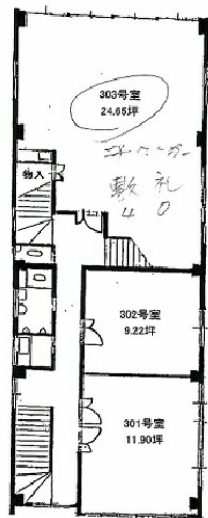

小川第1ビル 3階24.65坪

千葉県千葉市中央区新千葉2-1-5

物件MAP

賃貸条件	
月額賃料	172,550円 (税別)
坪数	24.65坪
坪単価	7,000円 (税別)
共益費	3,000円
礼金	無し
敷金 (保証金)	4ヶ月
階数	3階 (303)
入居可能日	即日

ビル情報	
所在地	千葉県千葉市中央区新千葉2-1-5
最寄り駅	JR総武本線 千葉駅 徒歩1分
エリア	その他千葉
竣工	1969年9月
耐震	旧耐震基準
階数	地上4階
用途	事務所
構造	RC造

設備情報	
エレベーター	
空調	個別空調
OAフロア	その他
基準階天井高	
光ファイバー	無し
トイレ	男女別・室外
セキュリティ	無し
駐車場	無し