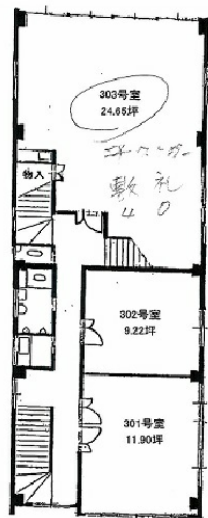

小川第1ビル 3階24.65坪

千葉県千葉市中央区新千葉2-1-5

物件MAP

賃貸条件	
月額賃料	172,550円 (税別)
坪数	24.65坪
坪単価	7,000円 (税別)
共益費	3,000円
礼金	無し
敷金 (保証金)	4ヶ月
階数	3階 (303)
入居可能日	即日

ビル情報	
所在地	千葉県千葉市中央区新千葉2-1-5
最寄り駅	JR総武本線 千葉駅 徒歩1分
エリア	その他千葉
竣工	1969年9月
耐震	旧耐震基準
階数	地上4階
用途	事務所
構造	RC造

設備情報	
エレベーター	
空調	個別空調
OAフロア	その他
基準階天井高	
光ファイバー	無し
トイレ	男女別・室外
セキュリティ	無し
駐車場	無し

小川第1ビル 3階24.65坪 千葉県千葉市中央区新千葉2-1-5

その他千葉 (ビルID: 0017170) の賃貸オフィス

貸事務所・レンタルオフィス・オフィス移転ならQuickService

物件詳細はこちらから

0120-55-2620

【受付時間】平日9:30~18:30