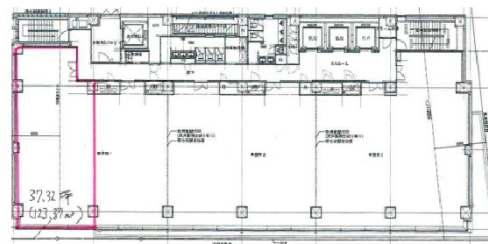

WESTRIO千葉フコク生命ビル 5階37.32坪

千葉県千葉市中央区新千葉1-4-3

物件MAP

賃貸条件	
坪数	37.32坪
階数	5階
入居可能日	
ビル情報	
所在地	千葉県千葉市中央区新千葉1-4-3
最寄り駅	JR中央・総武線 千葉駅 徒歩1分
エリア	千葉駅エリア
竣工	2013年9月
耐震	新耐震基準
階数	地上11階 地下1階
用途	事務所
構造	RC造
設備情報	
エレベーター	3基
空調	個別空調
OAフロア	OAフロア
基準階天井高	2,700mm
光ファイバー	有り
トイレ	男女別・室外
セキュリティ	有り
駐車場	有り