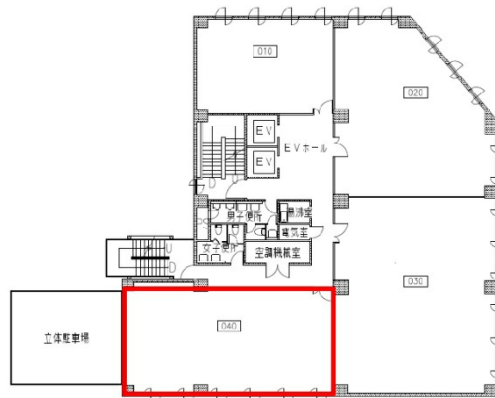

千葉大同生命ビル 3階27.77坪

千葉県千葉市中央区新宿2-5-3

物件MAP

賃貸条件	
月額賃料	相談
坪数	27.77坪
坪単価	相談
共益費	賃料に含む
礼金	無し
敷金（保証金）	12ヶ月
階数	3階
入居可能日	即日

ビル情報	
所在地	千葉県千葉市中央区新宿2-5-3
最寄り駅	京成千葉線 千葉中央駅 徒歩1分 JR中央・総武線 千葉駅 徒歩10分
エリア	千葉駅エリア
竣工	1980年11月
耐震	旧耐震基準
階数	地上8階 地上1階
用途	事務所
構造	SRC造

設備情報	
エレベーター	1基
空調	個別空調
OAフロア	OAフロア
基準階天井高	2,500mm
光ファイバー	有り
トイレ	男女別・室外
セキュリティ	有り
駐車場	有り