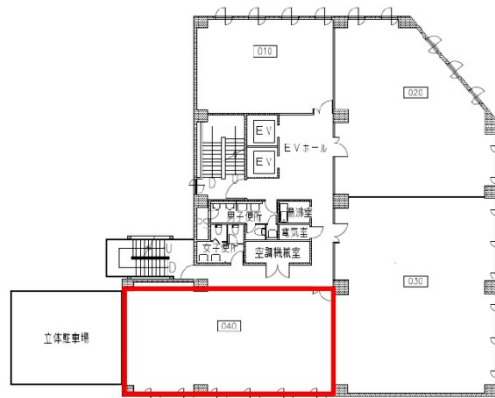

千葉大同生命ビル 3階27.77坪

千葉県千葉市中央区新宿2-5-3

物件MAP

賃貸条件	
月額賃料	相談
坪数	27.77坪
坪単価	相談
共益費	賃料に含む
礼金	無し
敷金（保証金）	12ヶ月
階数	3階
入居可能日	即日

ビル情報	
所在地	千葉県千葉市中央区新宿2-5-3
最寄り駅	京成千葉線 千葉中央駅 徒歩1分 JR中央・総武線 千葉駅 徒歩10分
エリア	千葉駅エリア
竣工	1980年11月
耐震	旧耐震基準
階数	地上8階 地上1階
用途	事務所
構造	SRC造

設備情報	
エレベーター	1基
空調	個別空調
OAフロア	OAフロア
基準階天井高	2,500mm
光ファイバー	有り
トイレ	男女別・室外
セキュリティ	有り
駐車場	有り

事務所移転の簡単検索サイト

千葉大同生命ビル 3階27.77坪 千葉県千葉市中央区新宿2-5-3

千葉駅エリア（ビルID：0017166）の賃貸オフィス

貸事務所・レンタルオフィス・オフィス移転ならQuickService

物件詳細はこちらから