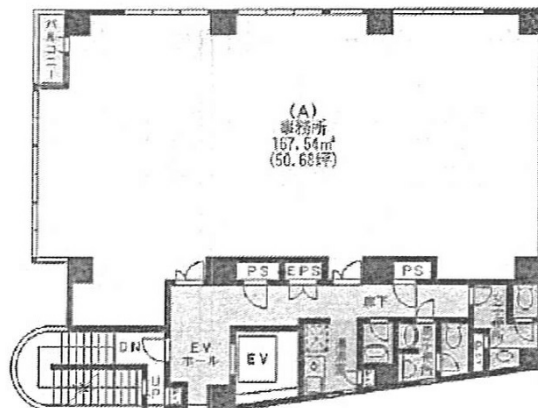

LKパークビル 4階29.29坪

千葉県千葉市中央区新宿2-5-16

物件MAP

賃貸条件	
月額賃料	219,675円 (税別)
坪数	29.29坪
坪単価	7,500円 (税別)
共益費	87,870円
礼金	2ヶ月
敷金 (保証金)	3ヶ月
階数	4階 (A)
入居可能日	即日

ビル情報	
所在地	千葉県千葉市中央区新宿2-5-16
最寄り駅	京成千葉線 千葉中央駅 徒歩1分 JR総武本線 千葉駅 徒歩7分
エリア	千葉駅エリア
竣工	1993年3月
耐震	新耐震基準
階数	地上8階 地下1階
用途	事務所
構造	SRC造