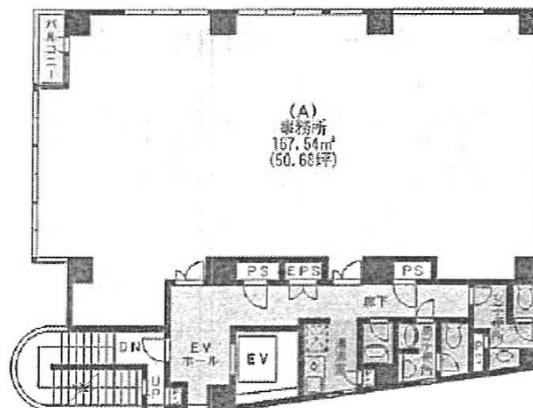

# LKパークビル 5階29.29坪

千葉県千葉市中央区新宿2-5-16

## 物件MAP

賃貸条件	
坪数	29.29坪
階数	5階 (5-A)
入居可能日	

ビル情報	
所在地	千葉県千葉市中央区新宿2-5-16
最寄り駅	京成千葉線 千葉中央駅 徒歩1分 JR総武本線 千葉駅 徒歩7分
エリア	千葉駅エリア
竣工	1993年3月
耐震	新耐震基準
階数	地上8階 地下1階
用途	事務所
構造	SRC造

設備情報	
エレベーター	1基
空調	個別空調
OAフロア	その他
基準階天井高	
光ファイバー	有り
トイレ	男女別・室外
セキュリティ	有り
駐車場	無し