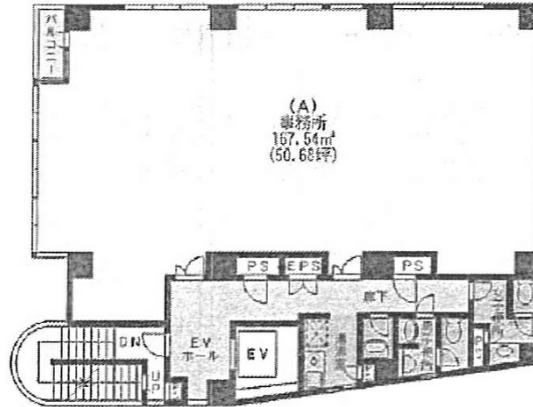

# LKパークビル 5階29.29坪

千葉県千葉市中央区新宿2-5-16

## 物件MAP

賃貸条件	
坪数	29.29坪
階数	5階 (5-A)
入居可能日	

ビル情報	
所在地	千葉県千葉市中央区新宿2-5-16
最寄り駅	京成千葉線 千葉中央駅 徒歩1分 JR総武本線 千葉駅 徒歩7分
エリア	千葉駅エリア
竣工	1993年3月
耐震	新耐震基準
階数	地上8階 地下1階
用途	事務所
構造	SRC造

設備情報	
エレベーター	1基
空調	個別空調
OAフロア	その他
基準階天井高	
光ファイバー	有り
トイレ	男女別・室外
セキュリティ	有り
駐車場	無し