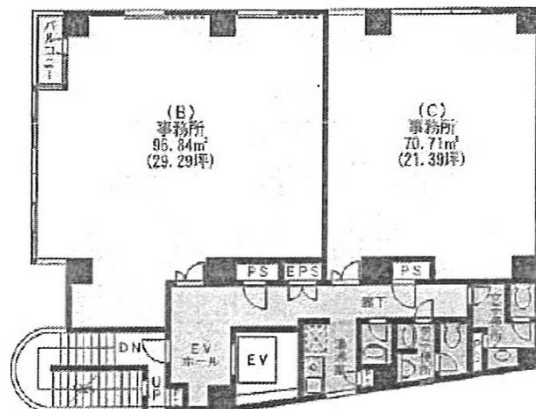

LKパークビル 8階21.39坪

千葉県千葉市中央区新宿2-5-16

物件MAP

賃貸条件	
坪数	21.39坪
階数	8階 (8-B)
入居可能日	
ビル情報	
所在地	千葉県千葉市中央区新宿2-5-16
最寄り駅	京成千葉線 千葉中央駅 徒歩1分 JR総武本線 千葉駅 徒歩7分
エリア	千葉駅エリア
竣工	1993年3月
耐震	新耐震基準
階数	地上8階 地下1階
用途	事務所
構造	SRC造
設備情報	
エレベーター	1基
空調	個別空調
OAフロア	その他
基準階天井高	
光ファイバー	有り
トイレ	男女別・室外
セキュリティ	有り
駐車場	無し