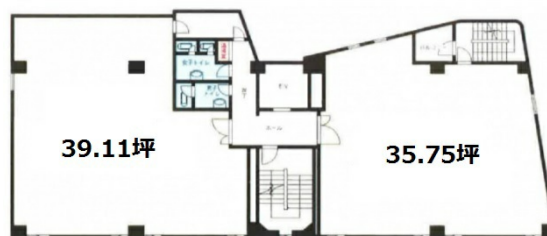

結城野ビル2 4階35.75坪

千葉県千葉市中央区新宿2-1-20

物件MAP

賃貸条件	
月額賃料	268,125円（税別）
坪数	35.75坪
坪単価	7,500円（税別）
共益費	賃料に含む
礼金	1ヶ月
敷金（保証金）	3ヶ月
階数	4階（B）
入居可能日	即日

ビル情報	
所在地	千葉県千葉市中央区新宿2-1-20
最寄り駅	京成千葉線 千葉中央駅 徒歩2分 JR総武本線 千葉駅 徒歩5分
エリア	千葉駅エリア
竣工	1991年11月
耐震	新耐震基準
階数	地上7階
用途	事務所
構造	RC造

設備情報	
エレベーター	1基
空調	個別空調
OAフロア	その他
基準階天井高	
光ファイバー	無し
トイレ	男女別・室外
セキュリティ	無し
駐車場	有り