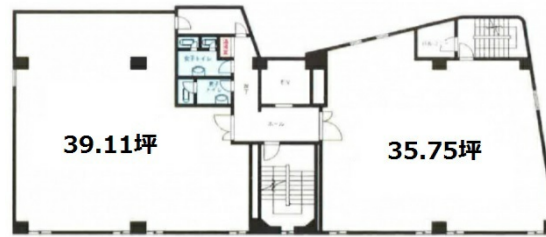

# 結城野ビル2 4階35.75坪

千葉県千葉市中央区新宿2-1-20

## 物件MAP

賃貸条件	
月額賃料	268,125円 (税別)
坪数	35.75坪
坪単価	7,500円 (税別)
共益費	賃料に含む
礼金	1ヶ月
敷金 (保証金)	3ヶ月
階数	4階 (B)
入居可能日	即日

ビル情報	
所在地	千葉県千葉市中央区新宿2-1-20
最寄り駅	京成千葉線 千葉中央駅 徒歩2分 JR総武本線 千葉駅 徒歩5分
エリア	千葉駅エリア
竣工	1991年11月
耐震	新耐震基準
階数	地上7階
用途	事務所
構造	RC造