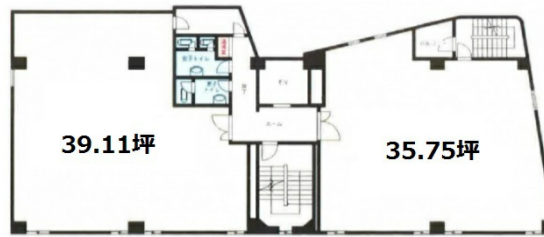

結城野ビル2 2階35.75坪

千葉県千葉市中央区新宿2-1-20

物件MAP

賃貸条件	
月額賃料	268,125円（税別）
坪数	35.75坪
坪単価	7,500円（税別）
共益費	賃料に含む
礼金	1ヶ月
敷金（保証金）	3ヶ月
階数	2階（B）
入居可能日	即日

ビル情報	
所在地	千葉県千葉市中央区新宿2-1-20
最寄り駅	京成千葉線 千葉中央駅 徒歩2分 JR総武本線 千葉駅 徒歩5分
エリア	千葉駅エリア
竣工	1991年11月
耐震	新耐震基準
階数	地上7階
用途	事務所
構造	RC造

設備情報	
エレベーター	1基
空調	個別空調
OAフロア	その他
基準階天井高	
光ファイバー	無し
トイレ	男女別・室外
セキュリティ	無し
駐車場	有り

事務所移転の簡単検索サイト

Quick Service

クイックサービス

結城野ビル2 2階35.75坪 千葉県千葉市中央区新宿2-1-20

千葉駅エリア（ビルID：0017161）の賃貸オフィス

貸事務所・レンタルオフィス・オフィス移転ならQuickService