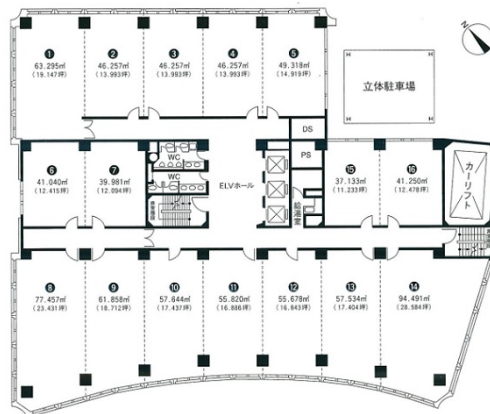

# 日本企業会館 7階12.47坪

千葉県千葉市中央区栄町42-11

## 物件MAP

賃貸条件	
坪数	12.47坪
階数	7階 (716)
入居可能日	

ビル情報	
所在地	千葉県千葉市中央区栄町42-11
最寄り駅	千葉都市モノレール1号線 栄町駅 徒歩3分 JR中央・総武線 千葉駅 徒歩7分
エリア	千葉駅エリア
竣工	1974年3月
耐震	旧耐震基準
階数	地上9階 地下1階
用途	事務所
構造	SRC造

設備情報	
エレベーター	3基
空調	個別空調
OAフロア	
基準階天井高	2,540mm
光ファイバー	無し
トイレ	男女別・室外
セキュリティ	有り
駐車場	有り