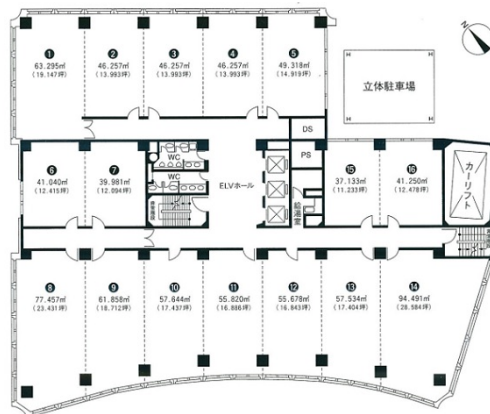

日本企業会館 6階16.84坪

千葉県千葉市中央区栄町42-11

物件MAP

賃貸条件	
坪数	16.84坪
階数	6階 (612)
入居可能日	

ビル情報	
所在地	千葉県千葉市中央区栄町42-11
最寄り駅	千葉都市モノレール1号線 栄町駅 徒歩3分 JR中央・総武線 千葉駅 徒歩7分
エリア	千葉駅エリア
竣工	1974年3月
耐震	旧耐震基準
階数	地上9階 地下1階
用途	事務所
構造	SRC造

設備情報	
エレベーター	3基
空調	個別空調
OAフロア	
基準階天井高	2,540mm
光ファイバー	無し
トイレ	男女別・室外
セキュリティ	有り
駐車場	有り