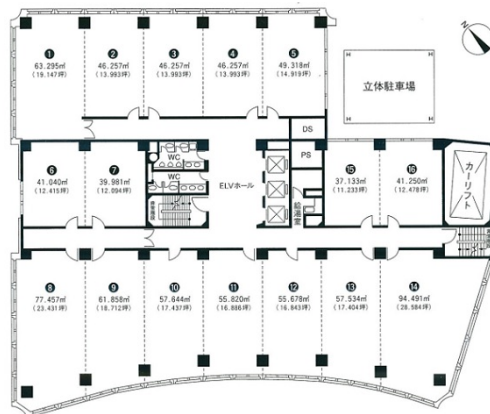

日本企業会館 6階16.84坪

千葉県千葉市中央区栄町42-11

物件MAP

賃貸条件	
坪数	16.84坪
階数	6階 (612)
入居可能日	

ビル情報	
所在地	千葉県千葉市中央区栄町42-11
最寄り駅	千葉都市モノレール1号線 栄町駅 徒歩3分 JR中央・総武線 千葉駅 徒歩7分
エリア	千葉駅エリア
竣工	1974年3月
耐震	旧耐震基準
階数	地上9階 地下1階
用途	事務所
構造	SRC造

設備情報	
エレベーター	3基
空調	個別空調
OAフロア	
基準階天井高	2,540mm
光ファイバー	無し
トイレ	男女別・室外
セキュリティ	有り
駐車場	有り

日本企業会館 6階16.84坪 千葉県千葉市中央区栄町42-11

千葉駅エリア (ビルID: 0017157) の賃貸オフィス

貸事務所・レンタルオフィス・オフィス移転ならQuickService

物件詳細はこちらから

 0120-55-2620