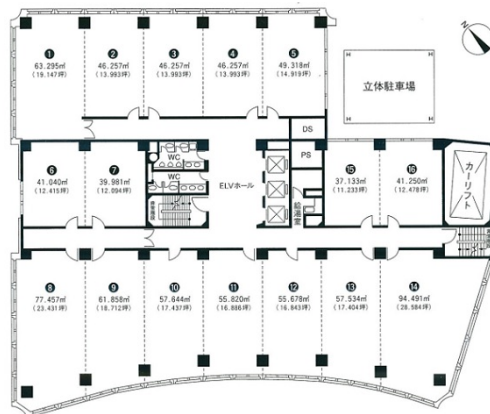

日本企業会館 7階11.23坪

千葉県千葉市中央区栄町42-11

物件MAP

賃貸条件	
坪数	11.23坪
階数	7階 (715)
入居可能日	

ビル情報	
所在地	千葉県千葉市中央区栄町42-11
最寄り駅	千葉都市モノレール1号線 栄町駅 徒歩3分 JR中央・総武線 千葉駅 徒歩7分
エリア	千葉駅エリア
竣工	1974年3月
耐震	旧耐震基準
階数	地上9階 地下1階
用途	事務所
構造	SRC造

設備情報	
エレベーター	3基
空調	個別空調
OAフロア	
基準階天井高	2,540mm
光ファイバー	無し
トイレ	男女別・室外
セキュリティ	有り
駐車場	有り

事務所移転の簡単検索サイト

Quick Service

クイックサービス

日本企業会館 7階11.23坪 千葉県千葉市中央区栄町42-11

千葉駅エリア (ビルID: 0017157) の賃貸オフィス

貸事務所・レンタルオフィス・オフィス移転なら**QuickService**