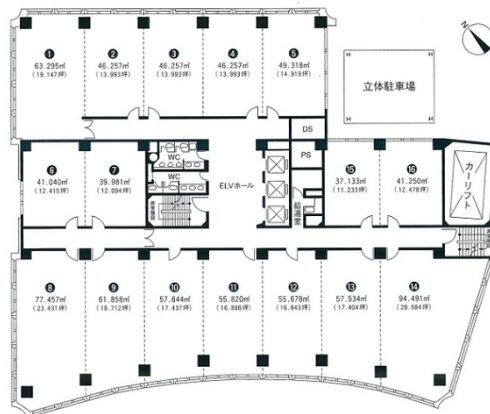

# 日本企業会館 6階89.93坪

千葉県千葉市中央区栄町42-11

## 物件MAP

賃貸条件	
坪数	89.93坪
階数	6階 (606-610)
入居可能日	
ビル情報	
所在地	千葉県千葉市中央区栄町42-11
最寄り駅	千葉都市モノレール1号線 栄町駅 徒歩3分 JR中央・総武線 千葉駅 徒歩7分
エリア	千葉駅エリア
竣工	1974年3月
耐震	旧耐震基準
階数	地上9階 地下1階
用途	事務所
構造	SRC造
設備情報	
エレベーター	3基
空調	個別空調
OAフロア	
基準階天井高	2,540mm
光ファイバー	無し
トイレ	男女別・室外
セキュリティ	有り
駐車場	有り