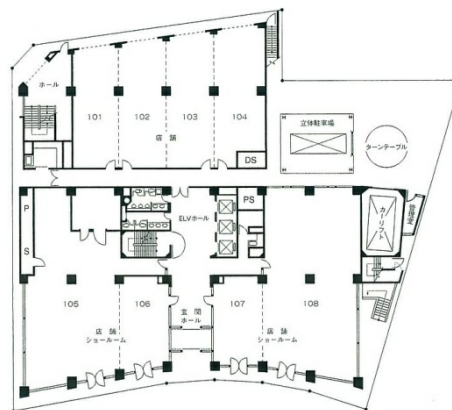

日本企業会館 1階15.87坪

千葉県千葉市中央区栄町42-11

物件MAP

賃貸条件	
月額賃料	相談
坪数	15.87坪
坪単価	相談
共益費	相談
礼金	無し
敷金（保証金）	24ヶ月
階数	1階（107）
入居可能日	即日

ビル情報	
所在地	千葉県千葉市中央区栄町42-11
最寄り駅	千葉都市モノレール1号線 栄町駅 徒歩3分 JR中央・総武線 千葉駅 徒歩7分
エリア	千葉駅エリア
竣工	1974年3月
耐震	旧耐震基準
階数	地上9階 地下1階
用途	事務所/店舗
構造	SRC造

設備情報	
エレベーター	3基
空調	個別空調
OAフロア	
基準階天井高	2,540mm
光ファイバー	無し
トイレ	男女別・室外
セキュリティ	有り
駐車場	有り

日本企業会館 1階15.87坪 千葉県千葉市中央区栄町42-11

千葉駅エリア（ビルID：0017157）の賃貸オフィス

貸事務所・レンタルオフィス・オフィス移転ならQuickService

物件詳細はこちらから

 0120-55-2620

【受付時間】平日9:30～18:30