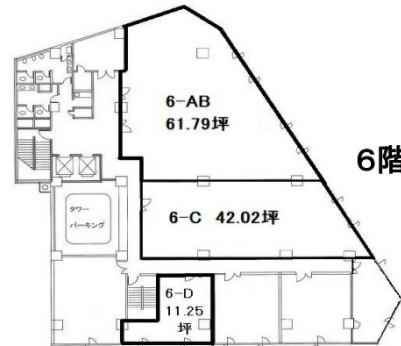

甲南アセット千葉中央ビル 6階42.02坪

千葉県千葉市中央区栄町36-10

物件MAP

賃貸条件	
月額賃料	相談
坪数	42.02坪
坪単価	相談
共益費	126,060円
礼金	無し
敷金（保証金）	6ヶ月
階数	6階（C）
入居可能日	即日

ビル情報	
所在地	千葉県千葉市中央区栄町36-10
最寄り駅	千葉都市モノレール1号線 栄町駅 徒歩2分 千葉都市モノレール1号線 葦川公園駅 徒歩4分 JR中央・総武線 千葉駅 徒歩7分 JR総武本線 千葉駅 徒歩7分
エリア	千葉駅エリア
竣工	1975年3月
耐震	旧耐震基準
階数	地上9階 地下1階
用途	事務所
構造	RC造

設備情報	
エレベーター	2基
空調	個別空調
OAフロア	OAフロア
基準階天井高	
光ファイバー	有り
トイレ	男女別・室外
セキュリティ	有り
駐車場	有り

事務所移転の簡単検索サイト

Quick Service

クイックサービス

甲南アセット千葉中央ビル 6階42.02坪 千葉県千葉市中央区栄町36-10

千葉駅エリア（ビルID：0017156）の賃貸オフィス

貸事務所・レンタルオフィス・オフィス移転ならQuickService