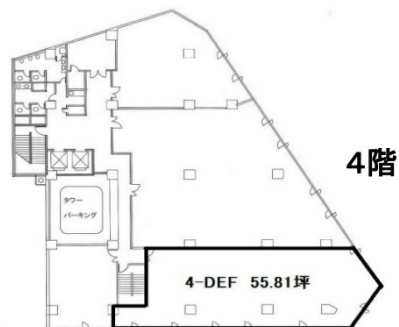

甲南アセット千葉中央ビル 4階55.81坪

千葉県千葉市中央区栄町36-10

物件MAP

賃貸条件	
月額賃料	相談
坪数	55.81坪
坪単価	相談
共益費	167,430円
礼金	無し
敷金 (保証金)	6ヶ月
階数	4階 (DEF)
入居可能日	即日

ビル情報	
所在地	千葉県千葉市中央区栄町36-10
最寄り駅	千葉都市モノレール1号線 栄町駅 徒歩2分 千葉都市モノレール1号線 葭川公園駅 徒歩4分 JR中央・総武線 千葉駅 徒歩7分 JR総武本線 千葉駅 徒歩7分
エリア	千葉駅エリア
竣工	1975年3月
耐震	旧耐震基準
階数	地上9階 地下1階
用途	事務所
構造	RC造

設備情報	
エレベーター	2基
空調	個別空調
OAフロア	OAフロア
基準階天井高	
光ファイバー	有り
トイレ	男女別・室外
セキュリティ	有り
駐車場	有り