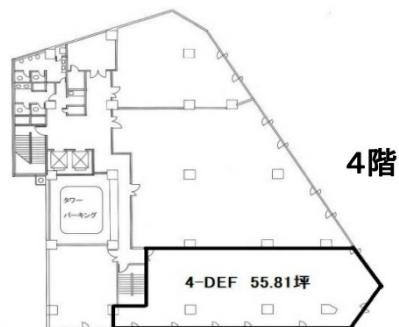

# 甲南アセット千葉中央ビル 4階55.81坪

千葉県千葉市中央区栄町36-10

物件MAP

賃貸条件	
月額賃料	相談
坪数	55.81坪
坪単価	相談
共益費	167,430円
礼金	無し
敷金（保証金）	6ヶ月
階数	4階（DEF）
入居可能日	即日

ビル情報	
所在地	千葉県千葉市中央区栄町36-10
最寄り駅	千葉都市モノレール1号線 栄町駅 徒歩2分 千葉都市モノレール1号線 葦川公園駅 徒歩4分 JR中央・総武線 千葉駅 徒歩7分 JR総武本線 千葉駅 徒歩7分
エリア	千葉駅エリア
竣工	1975年3月
耐震	旧耐震基準
階数	地上9階 地下1階
用途	事務所
構造	RC造

設備情報	
エレベーター	2基
空調	個別空調
OAフロア	OAフロア
基準階天井高	
光ファイバー	有り
トイレ	男女別・室外
セキュリティ	有り
駐車場	有り

事務所移転の簡単検索サイト

Quick Service

クイックサービス

甲南アセット千葉中央ビル 4階55.81坪 千葉県千葉市中央区栄町36-10

千葉駅エリア（ビルID：0017156）の賃貸オフィス

貸事務所・レンタルオフィス・オフィス移転ならQuickService