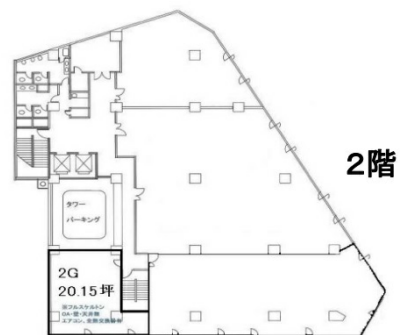

# 甲南アセット千葉中央ビル 2階20.15坪

千葉県千葉市中央区栄町36-10

## 物件MAP

| 賃貸条件   |  |
|--------|--|
| 坪数     | 20.15坪   |
| 階数     | 2階 (G)   |
| 入居可能日  |  |
| ビル情報   |  |
| 所在地    | 千葉県千葉市中央区栄町36-10   |
| 最寄り駅   | 千葉都市モノレール1号線 栄町駅 徒歩2分<br>千葉都市モノレール1号線 葭川公園駅 徒歩4分<br>JR中央・総武線 千葉駅 徒歩7分<br>JR総武本線 千葉駅 徒歩7分 |
| エリア    | 千葉駅エリア   |
| 竣工     | 1975年3月  |
| 耐震     | 旧耐震基準  |
| 階数     | 地上9階 地下1階  |
| 用途     | 事務所/店舗   |
| 構造     | RC造  |
| 設備情報   |  |
| エレベーター | 2基   |
| 空調     | 個別空調   |
| OAフロア  | OAフロア  |
| 基準階天井高 |  |
| 光ファイバー | 有り   |
| トイレ    | 男女別・室外   |
| セキュリティ | 有り   |
| 駐車場    | 有り   |