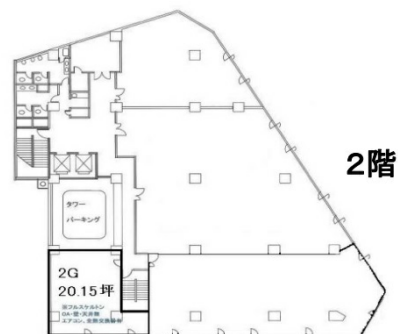

甲南アセット千葉中央ビル 2階20.15坪

千葉県千葉市中央区栄町36-10

物件MAP

賃貸条件	
坪数	20.15坪
階数	2階 (G)
入居可能日	
ビル情報	
所在地	千葉県千葉市中央区栄町36-10
最寄り駅	千葉都市モノレール1号線 栄町駅 徒歩2分 千葉都市モノレール1号線 葭川公園駅 徒歩4分 JR中央・総武線 千葉駅 徒歩7分 JR総武本線 千葉駅 徒歩7分
エリア	千葉駅エリア
竣工	1975年3月
耐震	旧耐震基準
階数	地上9階 地下1階
用途	事務所/店舗
構造	RC造
設備情報	
エレベーター	2基
空調	個別空調
OAフロア	OAフロア
基準階天井高	
光ファイバー	有り
トイレ	男女別・室外
セキュリティ	有り
駐車場	有り

事務所移転の簡単検索サイト

Quick Service

クイックサービス

甲南アセット千葉中央ビル 2階20.15坪 千葉県千葉市中央区栄町36-10

千葉駅エリア (ビルID: 0017156) の賃貸オフィス

貸事務所・レンタルオフィス・オフィス移転ならQuickService

物件詳細はこちらから

0120-55-2620