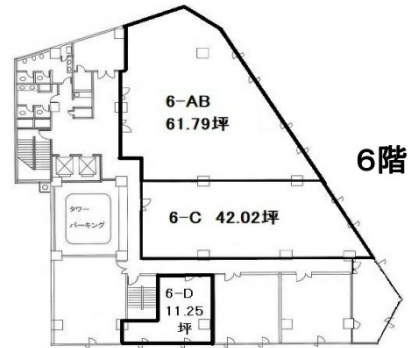

# 甲南アセット千葉中央ビル 6階61.79坪

千葉県千葉市中央区栄町36-10

## 物件MAP

賃貸条件	
坪数	61.79坪
階数	6階 (AB)
入居可能日	

ビル情報	
所在地	千葉県千葉市中央区栄町36-10
最寄り駅	千葉都市モノレール1号線 栄町駅 徒歩2分 千葉都市モノレール1号線 葭川公園駅 徒歩4分 JR中央・総武線 千葉駅 徒歩7分 JR総武本線 千葉駅 徒歩7分
エリア	千葉駅エリア
竣工	1975年3月
耐震	旧耐震基準
階数	地上9階 地下1階
用途	事務所
構造	RC造