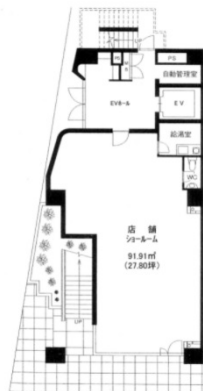

# 日企栄町ビルディング 6階37.52坪

千葉県千葉市中央区栄町32-11

## 物件MAP

賃貸条件	
坪数	37.52坪
階数	6階 (601)
入居可能日	
ビル情報	
所在地	千葉県千葉市中央区栄町32-11
最寄り駅	千葉都市モノレール1号線 栄町駅 徒歩3分 JR中央・総武線 千葉駅 徒歩8分 京成千葉線 京成千葉駅 徒歩8分
エリア	千葉駅エリア
竣工	1992年8月
耐震	新耐震基準
階数	地上6階
用途	事務所/店舗
構造	SRC造
設備情報	
エレベーター	1基
空調	個別空調
OAフロア	OAフロア
基準階天井高	
光ファイバー	無し
トイレ	男女別・室外
セキュリティ	無し
駐車場	無し